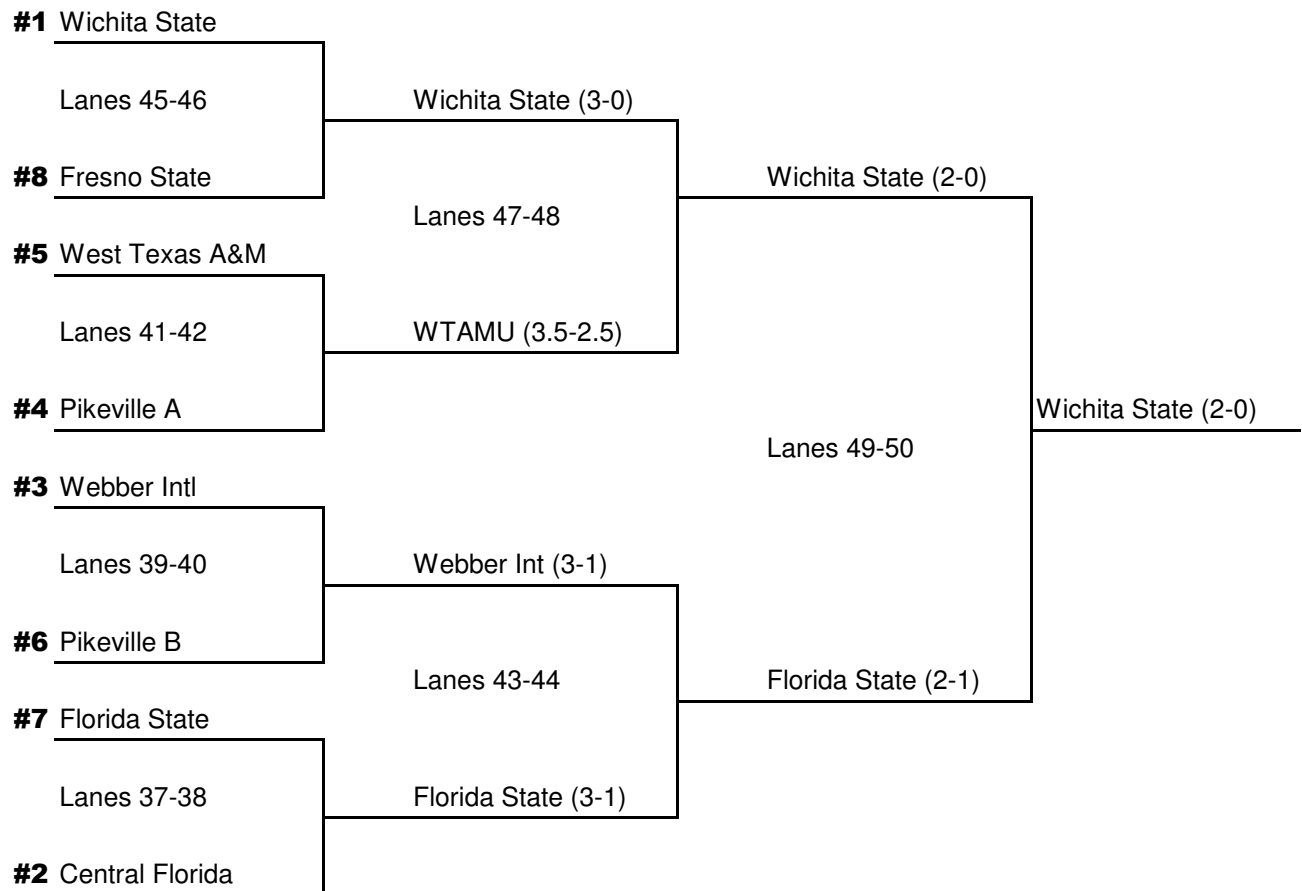

Glenn Carlson Las Vegas Invitational - 2010

Women's Division Finals

Glenn Carlson Las Vegas Invitational - 2010

Women

	Team Name	Game 1	Game 2	Game 3	Game 4	Game 5	Game 6	Game 7	Game 8	Game 9	Total
1	Wichita State	988	953	959	1015	991	1012	872	1026	1004	8820
2	Central Florida	992	959	1006	968	976	1008	904	940	976	8729
3	Webber International	901	867	931	912	987	1001	938	1009	992	8538
4	West Texas A&M	809	922	947	901	967	935	955	997	900	8333
5	Pikeville A	942	872	978	983	965	904	912	849	883	8288
6	Florida State	854	967	856	970	884	813	914	929	990	8177
7	Fresno State	841	861	927	863	914	954	993	882	891	8126
8	Midland	987	811	878	871	1020	848	912	761	928	8016
9	Calumet	901	929	847	844	912	923	858	822	840	7876
10	Illinois	972	840	880	857	829	765	728	906	892	7669
11	University of Florida	830	849	756	770	870	891	857	736	899	7458
12	Missouri Baptist	766	769	775	810	849	727	706	731	751	6884
13	UC Davis	833	788	746	742	738	775	661	726	707	6716
14	Washington State	655	764	663	799	878	761	652	683	668	6523
15	New Mexico	672	756	781	661	708	659	683	793	743	6456
16	Louisiana State	630	690	769	794	739	709	630	718	749	6428
17	Texas A&M	683	616	805	725	673	696	584	679	698	6159
18	Weber State	696	594	674	705	580	588	546	616	688	5687